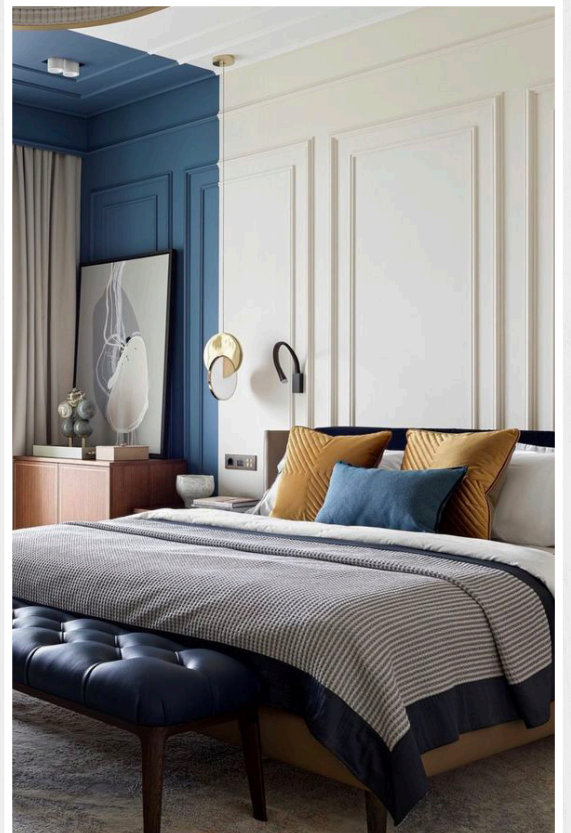

You can create a classic decoration style on your walls with paintable decorative motif models.

يمكنك إنشاء أسلوب ديكور كلاسيكي على جدرانك باستخدام زوايا بديل الجبس التي يمكن طلاؤها.

DECONİL BEYAZ MASTİK 450 GR