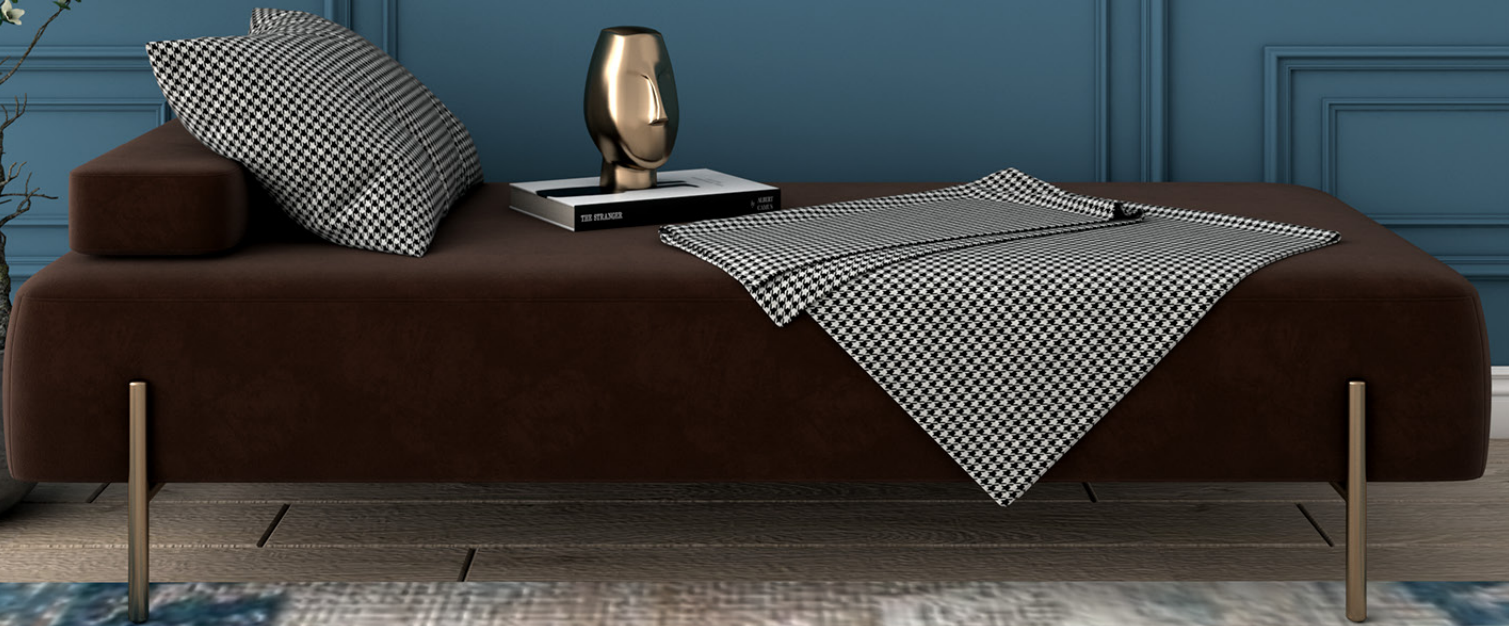

dekonil®

Duvar Çıtası, Motif ve Süpürgelik
Wall Slats, Motif & Skirting | بديل الجبس و الزوايا والنعلات (فوم)

Boyanabilir Duvar ıtaları

Paintable Wall Slat I بديل الجبس القابل للدهان (فوم)

Darbe ve suya karşı dayanıklıdır.
Malzemesi polimerdir. Uzunlukları 240 cm'dir.

Not affected by water or moisture and has impact resistant as well
The main material is polymer. Length: 240 cm.

يتميز منتجنا أنه مقاوم للضربات . المادة الخام لبديل الجبس هي البوليمير , طول القطعة 240سم.